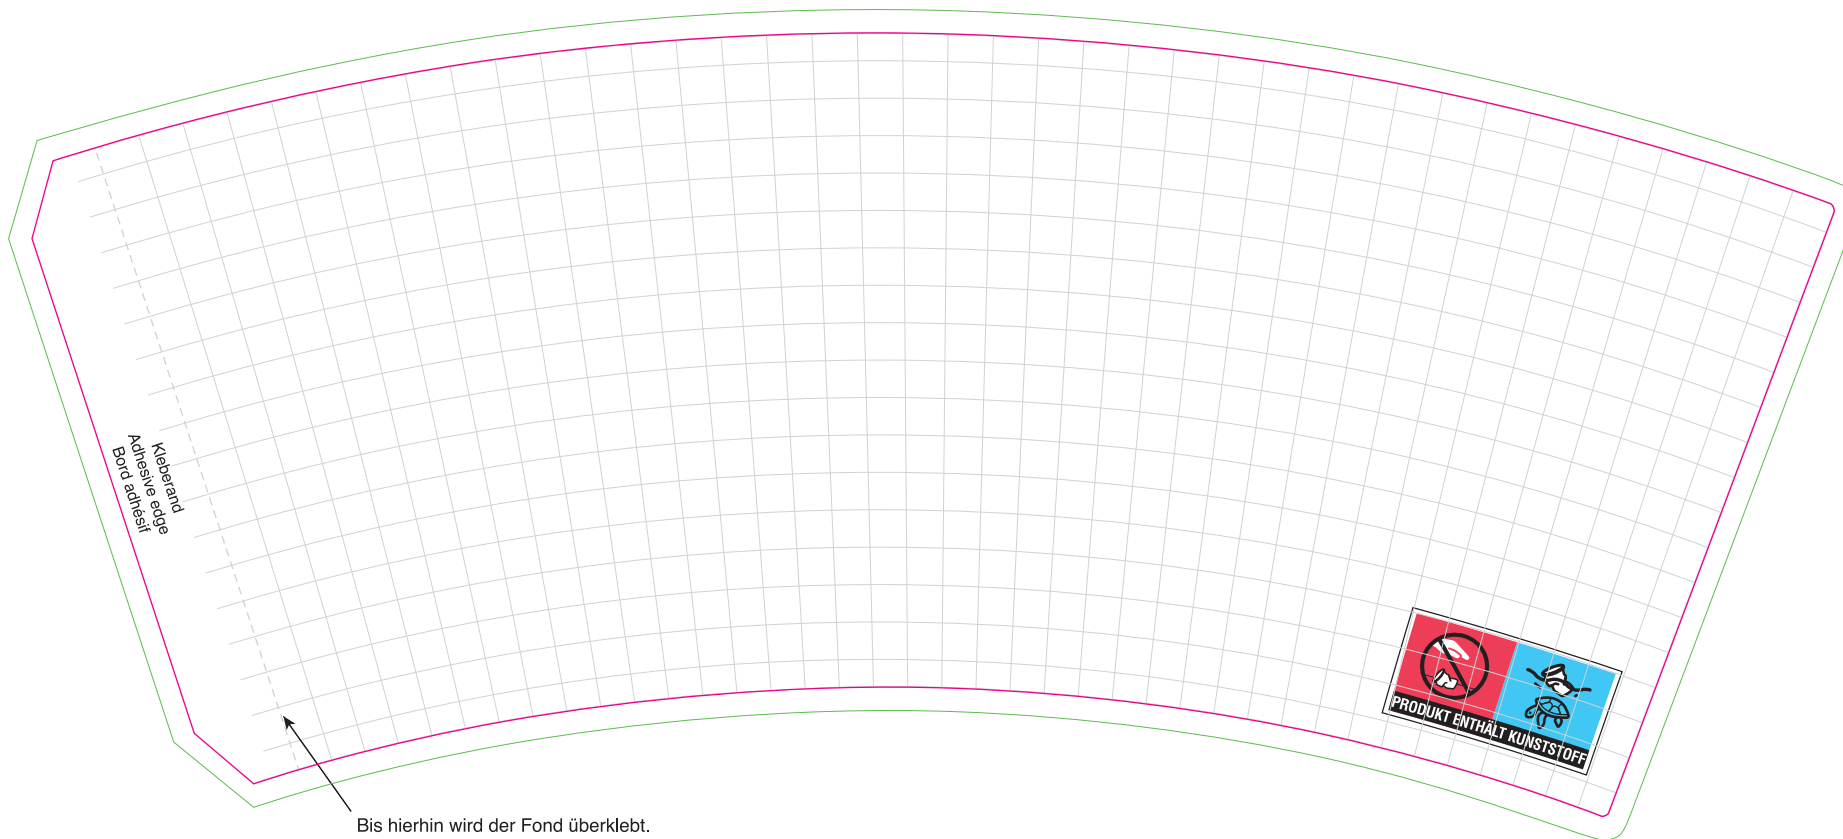

# Kombibecher Singlewall

Combi-cup singlewall /  
Gobelet combiné simple paroi

SW 200ml / 8oz

Bevorzugtes Dateiformat/  
Preferred fileformat/  
format données préférées:  
PDF X3

## Schriften/Fonts/Écritures:

in Vektoren umwandeln/  
convert to vectors/  
convertir en vecteurs

Größenverhältnis 1:1  
Size ratio 1:1  
Rapport de taille 1:1

Bilder einbetten (CMYK)/  
Embed pictures (CMYK)/  
Intégrer des images (CMJK)

Bis hierhin wird der Fond überklebt.  
Up to here the rear is taped over.  
Jusqu'ici, le fond est recouvert.

DE

NL

DK

GB

FR